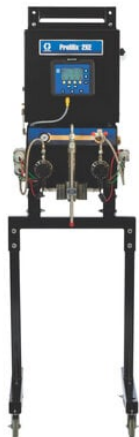

## Dozownik pneumatyczny ProMix 2KE (G24F087) - Graco

**Numer artykułu SKU:  
GR-24F087**

Numer artykułu producenta:  
-----

Tylko na zamówienie

### DANE TECHNICZNE

Rzeczywisty współczynnik mieszania	30:1
Min. natężenie przepływu	0,075 l/min
Min. współczynnik mieszania	0,1:1
Poziom mocy akustycznej	85 dB(A)
Przełożenie pompy	tylko miernik
Rodzaj dozownika	ręczny elektroniczny
Rodzaj gwintu wlotowego powietrza	wewnętrzny
Rodzaj materiału	dwuskładnikowy
Rodzaj płukania	rozpuszczalnik
Rodzaj pomiaru	miernik
Min. lepkość płynu	20 cP
Szerokość całkowita	51,1 cm
Średnica wlotu powietrza	0,95 cm
Typ aplikatora	ręczne natryskiwanie powietrzne, natrysk wspomagany powietrzem
Typ gwintu wlotowego powietrza/rodzaj złącza	NPT
Typ składnika	materiał dwuskładnikowy
Wysokość całkowita	91,7 cm
Zestaw zawiera	dozownik z przepływomierzem 2KE, miernik G3000, 3 kolory, 1 katalizator, moduł USB
Aktywacja pistoletu	ręczna
Głębokość całkowita	37,6 cm
Typ	układ dozowania
Maksymalne ciśnienie robocze	206,8 bar
Częstotliwość	50/60 Hz
Poziom ciśnienia akustycznego	70 dB(A)
Seria	2KE
Liczba kolorów	3
Model	ProMix
Dokładność mieszania	1 %
Maksymalna temperatura robocza	50 °C
Liczba katalizatorów	1
Liczba kolorów żywicy	3
Liczba zaworów koloru	bez zaworów
Maks. lepkość cieczy	5000 cP
Maks. liczba kolorów	do 3
Maks. ciśnienie wlotowe powietrza	6,9 bar
Maks. natężenie przepływu	3,79 l/min
Materiały części mokrych	Perfluoroelastomer, PTFE, stal nierdzewna, węgiel wolframu