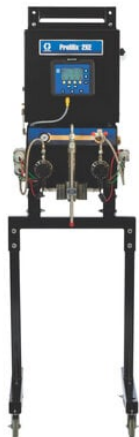

Najszerza
oferta
pneumatyki
w Polsce

Szybka dostawa
24 h / 48 h

Biuro Obsługi Klienta
+48 71 799 45 81

Dozownik elektryczny ProMix 2KE (G24F082) - Graco

**Numer artykułu SKU:
GR-24F082**

Numer artykułu producenta:

Tylko na zamówienie

OPIS PRODUKTU

DANE TECHNICZNE

Rzeczywisty współczynnik mieszania	30:1
Min. natężenie przepływu	0,075 l/min
Min. współczynnik mieszania	0,1:1
Poziom mocy akustycznej	85 dB(A)
Przełożenie pompy	tylko miernik
Rodzaj dozownika	ręczny elektroniczny
Rodzaj gwintu wlotowego powietrza	wewnętrzny
Rodzaj materiału	dwuskładnikowy
Rodzaj płukania	rozpuszczalnik
Rodzaj pomiaru	miernik
Min. lepkość płynu	20 cP
Szerokość całkowita	51,1 cm
Średnica wlotu powietrza	0,95 cm
Typ aplikatora	ręczne natryskiwanie powietrzne, natrysk wspomagany powietrzem
Typ gwintu wlotowego powietrza/rodzaj złącza	NPT
Typ składnika	materiał dwuskładnikowy
Wysokość całkowita	91,7 cm
Zestaw zawiera	dozownik działający na podstawie miernika 2KE, miernik G3000, 1 kolor, 1 katalizator, moduł USB
Aktywacja pistoletu	ręczna
Głębokość całkowita	37,6 cm
Typ	układ dozowania
Maksymalne ciśnienie robocze	206,8 bar
Częstotliwość	50/60 Hz
Poziom ciśnienia akustycznego	70 dB(A)
Seria	2KE
Liczba kolorów	1
Model	ProMix
Dokładność mieszania	1 %
Maksymalna temperatura robocza	50 °C
Liczba katalizatorów	1
Liczba kolorów żywicy	1
Liczba zaworów koloru	bez zaworów
Maks. lepkość cieczy	5000 cP
Maks. liczba kolorów	do 3
Maks. ciśnienie wlotowe powietrza	6,9 bar
Maks. natężenie przepływu	3,79 l/min
Materiały części mokrych	Perfluoroelastomer, PTFE, stal nierdzewna, węgiel wolframu