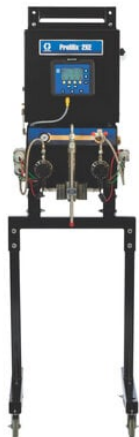

## Dozownik elektryczny ProMix 2KE (G24F083) - Graco

**Numer artykułu SKU:  
GR-24F083**

Numer artykułu producenta:  
-----

Tylko na zamówienie

### DANE TECHNICZNE

Rzeczywisty współczynnik mieszania	30:1
Min. natężenie przepływu	0,075 l/min
Min. współczynnik mieszania	0,1:1
Poziom mocy akustycznej	85 dB(A)
Przełożenie pompy	tylko miernik
Rodzaj dozownika	ręczny elektroniczny
Rodzaj gwintu wlotowego powietrza	wewnętrzny
Rodzaj materiału	dwuskładnikowy
Rodzaj płukania	rozpuszczalnik
Rodzaj pomiaru	miernik
Min. lepkość płynu	20 cP
Szerokość całkowita	51,1 cm
Średnica wlotu powietrza	0,95 cm
Typ aplikatora	ręczne natryskiwanie powietrzne, natrysk wspomagany powietrzem
Typ gwintu wlotowego powietrza/rodzaj złącza	NPT
Typ składnika	materiał dwuskładnikowy
Wysokość całkowita	91,7 cm
Zestaw zawiera	dozownik z przepływomierzem 2KE, miernik G3000, 3 kolory, 1 katalizator, moduł USB
Aktywacja pistoletu	ręczna
Głębokość całkowita	37,6 cm
Typ	układ dozowania
Maksymalne ciśnienie robocze	206,8 bar
Częstotliwość	50/60 Hz
Poziom ciśnienia akustycznego	70 dB(A)
Seria	2KE
Liczba kolorów	3
Model	ProMix
Dokładność mieszania	1 %
Maksymalna temperatura robocza	50 °C
Liczba katalizatorów	1
Liczba kolorów żywicy	3
Liczba zaworów koloru	bez zaworów
Maks. lepkość cieczy	5000 cP
Maks. liczba kolorów	do 3
Maks. ciśnienie wlotowe powietrza	6,9 bar
Maks. natężenie przepływu	3,79 l/min
Materiały części mokrych	Perfluoroelastomer, PTFE, stal nierdzewna, węgiel wolframu