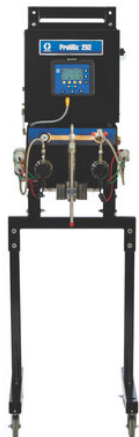

Najszersza
oferta
pneumatyki
w Polsce

Szybka dostawa
24 h / 48 h

Biuro Obsługi Klienta
+48 71 799 45 81

Dozownik elektryczny ProMix 2KE (G24F080) - Graco

**Numer artykułu SKU:
GR-24F080**

Numer artykułu producenta:

Tylko na zamówienie

OPIS PRODUKTU

DANE TECHNICZNE

Rzeczywisty współczynnik mieszania	30:1
Min. natężenie przepływu	0,075 l/min
Min. współczynnik mieszania	0,1:1
Poziom mocy akustycznej	85 dB(A)
Przełożenie pompy	tylko miernik
Rodzaj dozownika	ręczny elektroniczny
Rodzaj gwintu wlotowego powietrza	wewnętrzny
Rodzaj materiału	dwuskładnikowy
Rodzaj płukania	rozpuszczalnik
Rodzaj pomiaru	miernik
Min. lepkość płynu	20 cP
Szerokość całkowita	51,1 cm
Średnica wlotu powietrza	0,95 cm
Typ aplikatora	ręczne natryskiwanie powietrzne, natrysk wspomagany powietrzem
Typ gwintu wlotowego powietrza/rodzaj złącza	NPT
Typ składnika	materiał dwuskładnikowy
Wysokość całkowita	91,7 cm
Zestaw zawiera	dozownik działający na podstawie miernika 2KE, miernik G3000, 1 kolor, 1 katalizator
Aktywacja pistoletu	ręczna
Głębokość całkowita	37,6 cm
Typ	układ dozowania
Maksymalne ciśnienie robocze	206,8 bar
Częstotliwość	50/60 Hz
Poziom ciśnienia akustycznego	70 dB(A)
Seria	2KE
Liczba kolorów	1
Model	ProMix
Dokładność mieszania	1 %
Maksymalna temperatura robocza	50 °C
Liczba katalizatorów	1
Liczba kolorów żywicy	1
Liczba zaworów koloru	bez zaworów
Maks. lepkość cieczy	5000 cP
Maks. liczba kolorów	do 3
Maks. ciśnienie wlotowe powietrza	6,9 bar
Maks. natężenie przepływu	3,79 l/min
Materiały części mokrych	Perfluoroelastomer, PTFE, stal nierdzewna, węgiel wolframu