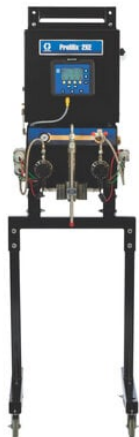

Najszerza
oferta
pneumatyki
w Polsce

Szybka dostawa
24 h / 48 h

Biuro Obsługi Klienta
+48 71 799 45 81

Dozownik elektryczny ProMix 2KE (G24F081) - Graco

**Numer artykułu SKU:
GR-24F081**

Numer artykułu producenta:

Tylko na zamówienie

OPIS PRODUKTU

DANE TECHNICZNE

Rzeczywisty współczynnik mieszania	30:1
Min. natężenie przepływu	0,075 l/min
Min. współczynnik mieszania	0,1:1
Poziom mocy akustycznej	85 dB(A)
Przełożenie pompy	tylko miernik
Rodzaj dozownika	ręczny elektroniczny
Rodzaj gwintu wlotowego powietrza	wewnętrzny
Rodzaj materiału	dwuskładnikowy
Rodzaj płukania	rozpuszczalnik
Rodzaj pomiaru	miernik
Min. lepkość płynu	20 cP
Szerokość całkowita	51,1 cm
Średnica wlotu powietrza	0,95 cm
Typ aplikatora	ręczne natryskiwanie powietrzne, natrysk wspomagany powietrzem
Typ gwintu wlotowego powietrza/rodzaj złącza	NPT
Typ składnika	materiał dwuskładnikowy
Wysokość całkowita	91,7 cm
Zestaw zawiera	dozownik działający na podstawie miernika 2KE, miernik G3000, 3 kolory, 1 katalizator
Aktywacja pistoletu	ręczna
Głębokość całkowita	37,6 cm
Typ	układ dozowania
Maksymalne ciśnienie robocze	206,8 bar
Częstotliwość	50/60 Hz
Poziom ciśnienia akustycznego	70 dB(A)
Seria	2KE
Liczba kolorów	3
Model	ProMix
Dokładność mieszania	1 %
Maksymalna temperatura robocza	50 °C
Liczba katalizatorów	1
Liczba kolorów żywicy	3
Liczba zaworów koloru	bez zaworów
Maks. lepkość cieczy	5000 cP
Maks. liczba kolorów	do 3
Maks. ciśnienie wlotowe powietrza	6,9 bar
Maks. natężenie przepływu	3,79 l/min
Materiały części mokrych	Perfluoroelastomer, PTFE, stal nierdzewna, węgiel wolframu