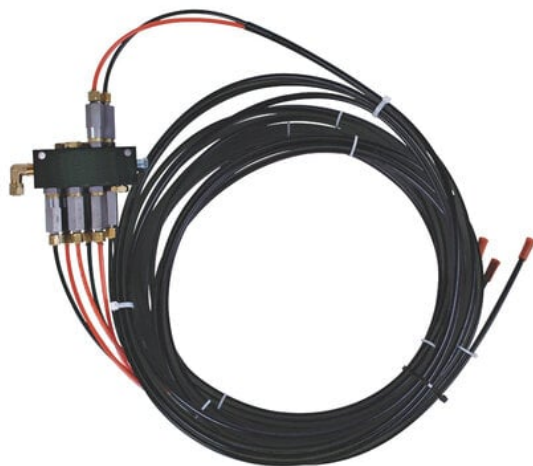

Elektryczny moduł miernika smaru Jockey, przedni lewy moduł, króciec, końcówka drążka, łącznik wleczony, hamulce bębna, 8 punktów - Graco

Numer artykułu SKU:
GR-25C857

Numer artykułu producenta:

Tylko na zamówienie

OPIS PRODUKTU

DANE TECHNICZNE

Zastosowanie	pojazdy drogowe
Typ	zestaw do smarowania
Model	Grease Jockey
Rodzaj materiału	smar
Zestaw zawiera	zespoły wtryskiwaczy smaru, rury, rozdzielacz, armatura, osprzęt

Nr kat.

GR-25C857