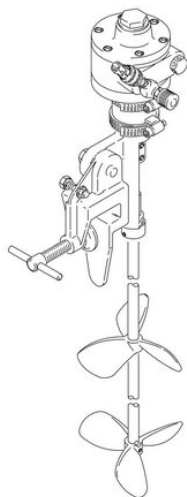

## Mieszadło bębnowe pneumatyczne zaciskowe, 1 KM, l=105,4 cm, podwójna podpora (G225831) - Graco

**Numer artykułu SKU:  
GR-225831**

Numer artykułu producenta:  
-----

Tylko na zamówienie

### DANE TECHNICZNE

Waga	7,7 kg
Typ	mieszalnik
Maksymalne ciśnienie robocze	7 bar
Typ silnika	silnik pneumatyczny
Moc znamionowa	1 KM
Do zastosowania z	beczka 55 gal (208 l)
Maks. prędkość obrotowa	3000 obr/min
Materiały części mokrych	aluminium, stal węglowa, żeliwo ciągliwe, brąz
Średnica wlotu powietrza	0,63 cm
Typ gwintu wlotowego powietrza/rodzaj złącza	NPT