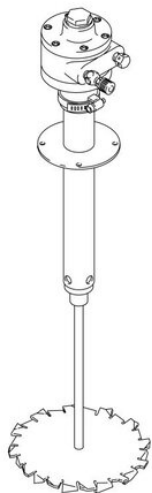

## Mieszadło pneumatyczne ze zbiornikiem V=15 gal, 0,75 KM - Graco

**Numer artykułu SKU:  
GR-210067**

Numer artykułu producenta:  
-----

Tylko na zamówienie

### DANE TECHNICZNE

Waga	6,4 kg
Typ	mieszalnik
Maksymalne ciśnienie robocze	7 bar
Typ silnika	silnik pneumatyczny
Moc znamionowa	0,75 KM
Do zastosowania z	zbiornik ciśnieniowy 15 gal
Maks. prędkość obrotowa	3000 obr/min
Materiały części mokrych	stal nierdzewna
Średnica wlotu powietrza	0,32 cm
Typ gwintu wlotowego powietrza/rodzaj złącza	NPT

Nr kat.

GR-210067