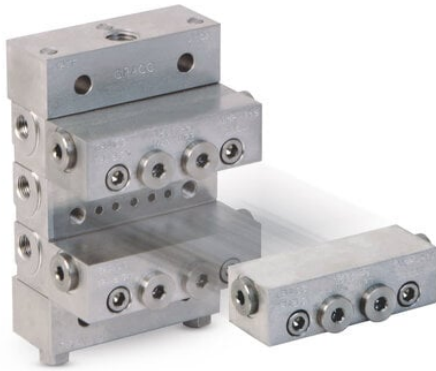

## Modułowy zawór rozdzielający Trabon MSP-15T-SS, 0,26 cm<sup>3</sup> (G24B480) - Graco

**Numer artykułu SKU:  
GR-24B480**

Numer artykułu producenta:  
-----

Tylko na zamówienie

## DANE TECHNICZNE

Zastosowanie	pojazdy drogowe, sprzęt pracujący w terenie
Typ	rozdzielacz progresywny
Maksymalne ciśnienie robocze	241 bar
Materiał	stal nierdzewna
Liczba wyjść	2
Seria	MSP
Model	Trabon
Maks. klasa NLGI	Nr 2
Rodzaj materiału	olej, smar
Seria zaworów rozdzielczych	MSP
Wskaźnik działania	brak

Nr kat.

GR-24B480