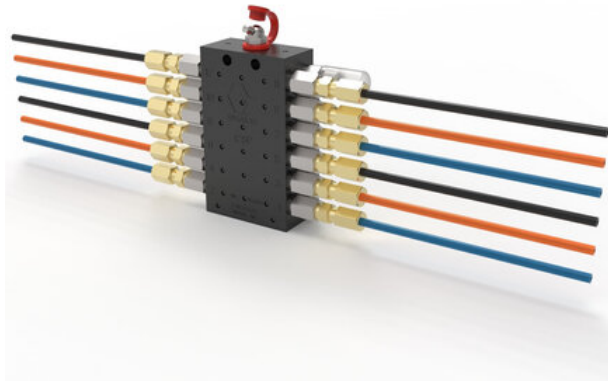

## Zestaw do samochodów ciężarowych EZ Greaser, podwójna oś przyczepy, 8-12 punktów (G25T389) - Graco

**Numer artykułu SKU:  
GR-25T389**

Numer artykułu producenta:  
-----

Tylko na zamówienie

## OPIS PRODUKTU

## DANE TECHNICZNE

Zastosowanie	pojazdy drogowe
Typ	zestaw do smarowania
Model	EZ Greaser
Liczba punktów smarowania	12
Punkty smarowania	regulatory luzu, S-Cams

Nr kat.

GR-25T389