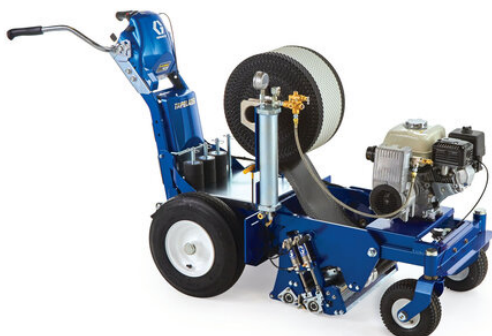

Urządzenie do nakładania taśm najezdniowych TapeLazer HP Automatic Series - Graco

**Numer artykułu SKU:
GR-20A024**

Numer artykułu producenta:

Tylko na zamówienie

OPIS PRODUKTU

DANE TECHNICZNE

Waga	232 kg
Seria	HP Automatic
Moc znamionowa	160 cm ³
Model	TapeLazer
Maks. prędkość nakładania	9 km/godz,
Maks. szerokość taśmy	35 cm
Seria produktów	HP Automatic
Zgodny typ taśmy	stały, tymczasowy

Nr kat.

GR-20A024