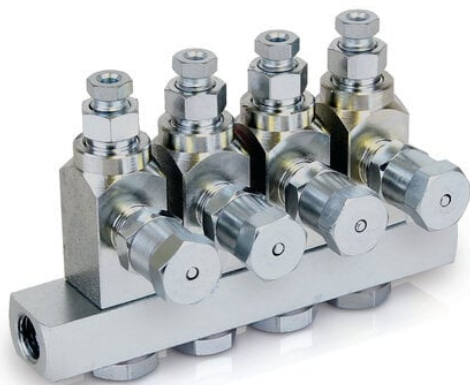

Wtryskiwacz oleju GL-43, stal, rozdzielacz z 4 wtryskiwaczami, G 1/8 x 6 mm (G24F548) - Graco

**Numer artykułu SKU:
GR-24F548**

Numer artykułu producenta:

Tylko na zamówienie

OPIS PRODUKTU

DANE TECHNICZNE

Zastosowanie	pojazdy drogowe, sprzęt pracujący w terenie
Typ	wtryskiwacz oleju
Maksymalne ciśnienie robocze	68,9 bar
Materiał	stal węglowa
Model	GL-43
Klasa SAE	10
Kompatybilne urządzenie pomiarowe	system jedнопrzewodowy równoległy
Min. ciśnienie robocze	53 bar
Możliwość regulacji	tak
Rodzaj materiału	olej
Rozmiar wylotu	0,6 cm
Rozmiar wlotu	0,32 cm
Typ gwintu wlotowego/rodzaj złącza	BSPP
Wskaźnik działania	kołek kontroli wzrokowej