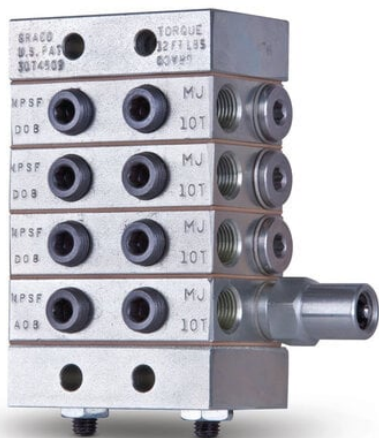

## Zawór rozdzielający Trabon MX Series-Flo z praworęcznym wskaźnikiem cyklu MJ-15S, (0,49 cm<sup>3</sup> - Graco

**Numer artykułu SKU:  
GR-562509**

Numer artykułu producenta:  
-----

Tylko na zamówienie

## DANE TECHNICZNE

Zastosowanie	pojazdy drogowe, sprzęt pracujący w terenie
Typ	rozdzielacz progresywny
Maksymalne ciśnienie robocze	138 bar
Materiał	stal węglowa
Liczba wyjść	1
Seria	MJ
Model	Trabon
Maks. klasa NLGI	Nr 1
Rodzaj materiału	olej, smar
Rozmiar wylotu	0,32 cm
Seria zaworów rozdzielczych	MJ
Typ gwintu wylotowego /rodzaj złącza	NPSF
Wskaźnik działania	wskaźnik działania