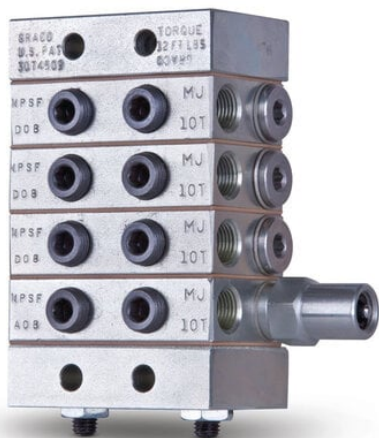

Zawór rozdzielający Trabon MX Series-Flo z praworęcznym wskaźnikiem cyklu MJ-15T, (0,246 cm³ - Graco

**Numer artykułu SKU:
GR-562511**

Numer artykułu producenta:

Tylko na zamówienie

OPIS PRODUKTU

DANE TECHNICZNE

| | |
|--------------------------------------|---|
| Zastosowanie | pojazdy drogowe, sprzęt pracujący w terenie |
| Typ | rozdzielacz progresywny |
| Maksymalne ciśnienie robocze | 138 bar |
| Materiał | stal węglowa |
| Liczba wyjść | 2 |
| Seria | MJ |
| Model | Trabon |
| Maks. klasa NLGI | Nr 1 |
| Rodzaj materiału | olej, smar |
| Rozmiar wylotu | 0,32 cm |
| Seria zaworów rozdzielczych | MJ |
| Typ gwintu wylotowego /rodzaj złącza | NPSF |
| Wskaźnik działania | wskaźnik działania |