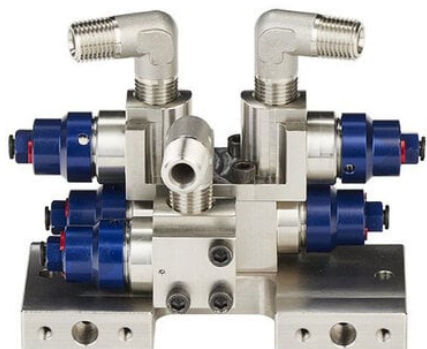

## Kostka wyłącznika IniFlex - Graco

**Numer artykułu SKU:  
GR-FXSBXXX**

Numer artykułu producenta:  
-----

Tylko na zamówienie

## DANE TECHNICZNE

Typ	kostka wyłącznika IniFlex	Nr kat.	GR-FXSBXXX
-----	---------------------------	---------	------------