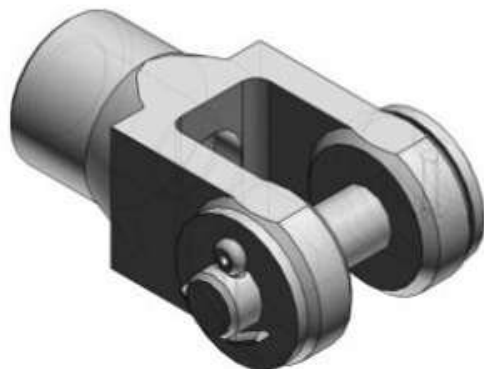

## Przegub kulowy podwójny, dla CH\*M (Y-04B) - SMC

Numer artykułu SKU:  
**Y-04B**

Numer artykułu producenta:  
-----

Czas wysyłki: 7 tygodni

## Dane techniczne

Wielkość 04B (40 mm)

### DANE TECHNICZNE

Wielkość	04B (40 mm)	Nr kat.	Y-04B
----------	-------------	---------	-------