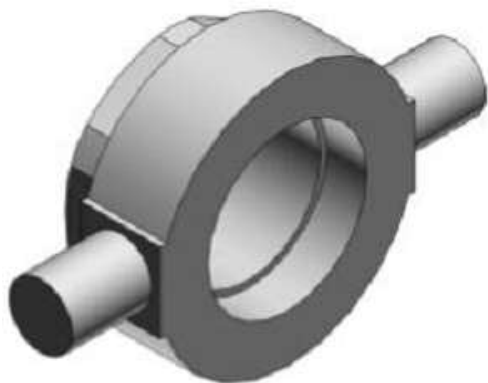

Najszerza
oferta
pneumatyki
w Polsce

Szybka dostawa
24 h / 48 h

Biuro Obsługi Klienta
+48 71 799 45 81

Sworzeń obrotowy do CM3, średnica 25 i 32 (CM3-T032B) - SMC

Numer artykułu SKU:
CM3-T032B

Numer artykułu producenta:

Czas wysyłki: 7 tygodni

OPIS PRODUKTU

DANE TECHNICZNE

Nr kat.	CM3-T032B
---------	-----------