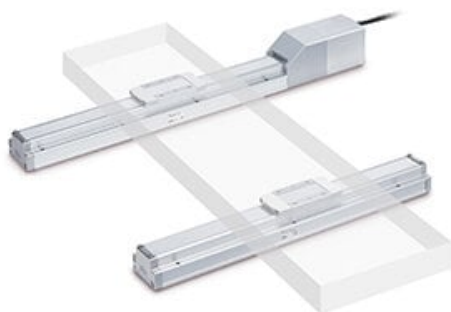

Najszerza
oferta
pneumatyki
w Polsce

Szybka dostawa
24 h / 48 h

Biuro Obsługi Klienta
+48 71 799 45 81

Jednostka prowadząca (LEFG32-S-100N-X720) - SMC

**Numer artykułu SKU:
LEFG32-S-100N-X720**

Numer artykułu producenta:

Tylko na zamówienie

OPIS PRODUKTU

DANE TECHNICZNE

Nr kat.

LEFG32-S-100N-X720