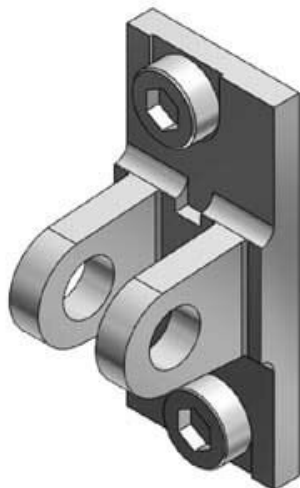

## Zawias podwójny (CQU-D32) - SMC

Numer artykułu SKU:  
**CQU-D32**

Numer artykułu producenta:  
-----

Czas wysyłki: 7 tygodni

## Dane techniczne

Do śr. tłoka 32 mm

### DANE TECHNICZNE

Do średnicy tłoka	32 mm	Nr kat.	CQU-D32
-------------------	-------	---------	---------