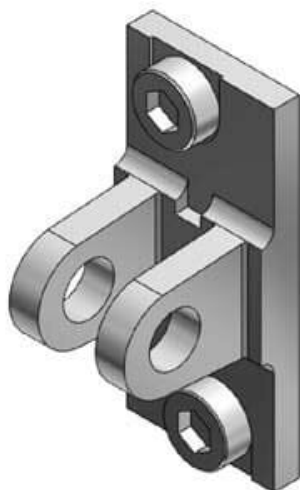

Zawias podwójny (CQU-D40) - SMC

Numer artykułu SKU:
CQU-D40

Numer artykułu producenta:

Czas wysyłki: 7 tygodni

OPIS PRODUKTU

Dane techniczne

Do śr. tłoka 40 mm

DANE TECHNICZNE

Do średnicy tłoka

40 mm

Nr kat.

CQU-D40