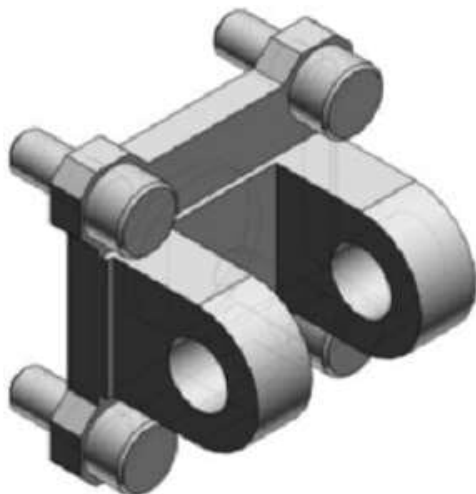

## Widelki do siłownika kompaktowego D32, seria CVQ (CVQ-D032) - SMC

Numer artykułu SKU:  
**CVQ-D032**

Numer artykułu producenta:  
-----

Czas wysyłki: 7 tygodni

### OPIS PRODUKTU

## Dane techniczne

Sposób montażu D (Ucho podwójne)

Modell 0

Do śr. tłoka 32 mm

### DANE TECHNICZNE

Sposób montażu	D (ucho podwójne)	Nr kat.	CVQ-D032
Do siłownika o średnicy tłoka	32 mm		