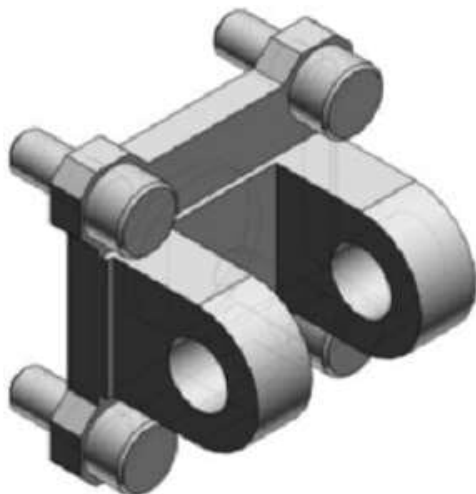

Widelki do siłownika kompaktowego D40, seria CVQ (CVQ-D040) - SMC

Numer artykułu SKU:
CVQ-D040

Numer artykułu producenta:

Czas wysyłki: 7 tygodni

OPIS PRODUKTU

Dane techniczne

Sposób montażu D (Ucho podwójne)

Modell 0

Do śr. tłoka 40 mm

DANE TECHNICZNE

Sposób montażu	D (ucho podwójne)	Nr kat.	CVQ-D040
Do siłownika o średnicy tłoka	40 mm		