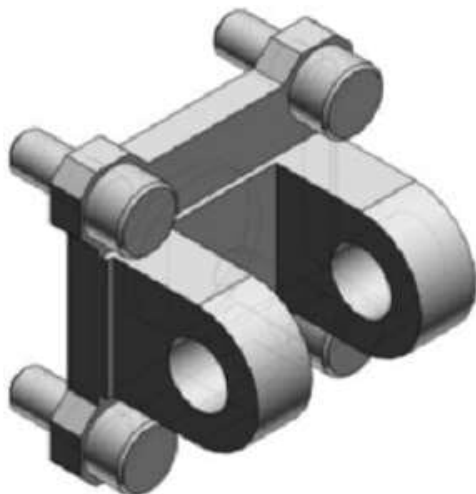

Widelki do siłownika kompaktowego D63, seria CVQ (CVQ-D063) - SMC

Numer artykułu SKU:
CVQ-D063

Numer artykułu producenta:

Czas wysyłki: 7 tygodni

OPIS PRODUKTU

Dane techniczne

Modell 0
Sposób montażu D (Ucho podwójne)
Do śr. tłoka 63 mm

DANE TECHNICZNE

Sposób montażu	D (ucho podwójne)	Nr kat.	CVQ-D063
Do siłownika o średnicy tłoka	63 mm		