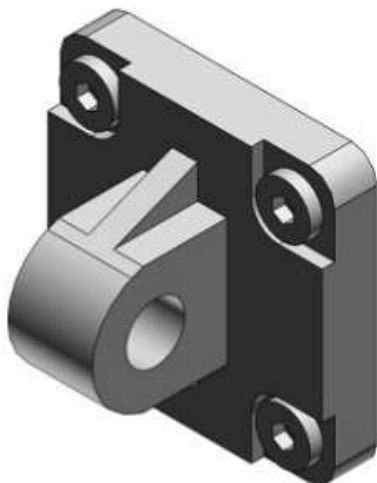

## Sworzeń pojedynczy, średnica 32 (MB-C03) - SMC

**Numer artykułu SKU:  
MB-C03**

Numer artykułu producenta:  
-----

Czas wysyłki: 5 tygodni