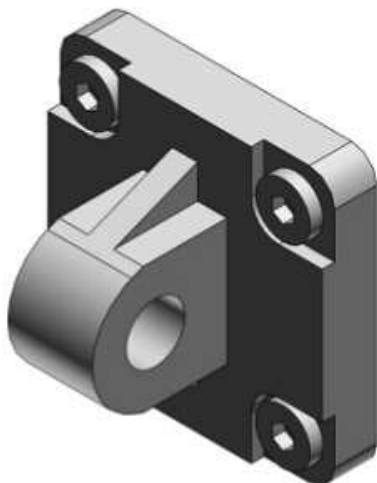

## Sworzeń pojedynczy, średnica 40 (MB-C04) - SMC

Numer artykułu SKU:  
**MB-C04**

Numer artykułu producenta:  
-----

Czas wysyłki: 5 tygodni