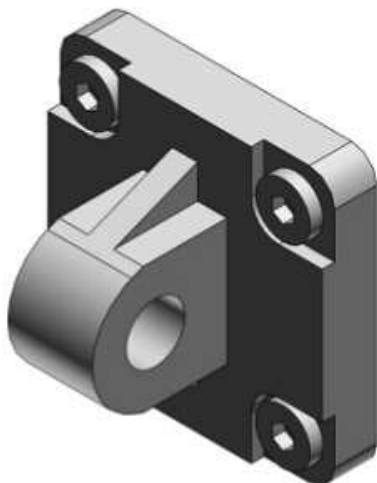

## Sworzeń pojedynczy, średnica 50 (MB-C05) - SMC

**Numer artykułu SKU:  
MB-C05**

Numer artykułu producenta:  
-----

Czas wysyłki: 5 tygodni