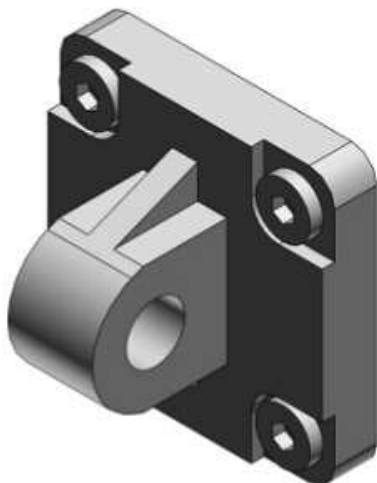

Najszerza
oferta
pneumatyki
w Polsce

Szybka dostawa
24 h / 48 h

Biuro Obsługi Klienta
+48 71 799 45 81

Sworzeń pojedynczy, średnica 63 (MB-C06) - SMC

**Numer artykułu SKU:
MB-C06**

Numer artykułu producenta:

Czas wysyłki: 5 tygodni

OPIS PRODUKTU

DANE TECHNICZNE

Nr kat.	MB-C06
---------	--------