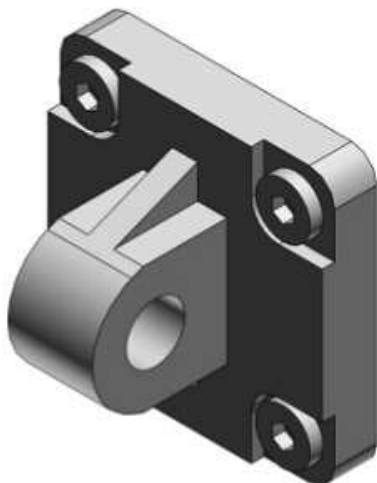

Najszerza
oferta
pneumatyki
w Polsce

Szybka dostawa
24 h / 48 h

Biuro Obsługi Klienta
+48 71 799 45 81

Sworzeń pojedynczy, średnica 80 (MB-C08) - SMC

Numer artykułu SKU:
MB-C08

Numer artykułu producenta:

Czas wysyłki: 5 tygodni

OPIS PRODUKTU

DANE TECHNICZNE

Nr kat.

MB-C08