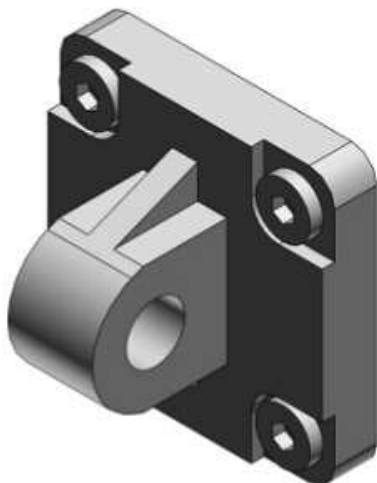

## Sworzeń pojedynczy, średnica 100 (MB-C10) - SMC

**Numer artykułu SKU:  
MB-C10**

Numer artykułu producenta:  
-----

Czas wysyłki: 1-2 tygodnie