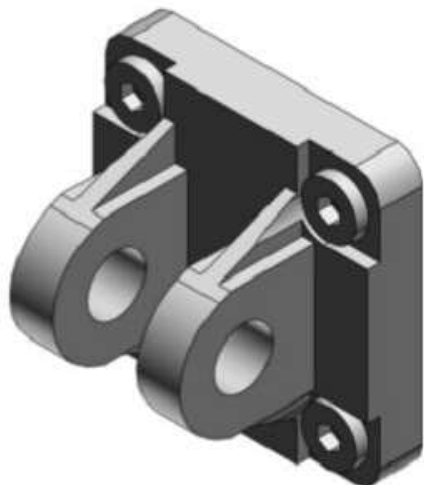

Najszerza
oferta
pneumatyki
w Polsce

Szybka dostawa
24 h / 48 h

Biuro Obsługi Klienta
+48 71 799 45 81

Zawias podwójny (MB-D03) - SMC

Numer artykułu SKU:
MB-D03

Numer artykułu producenta:

Czas wysyłki: 5 tygodni

OPIS PRODUKTU

DANE TECHNICZNE

Nr kat.

MB-D03