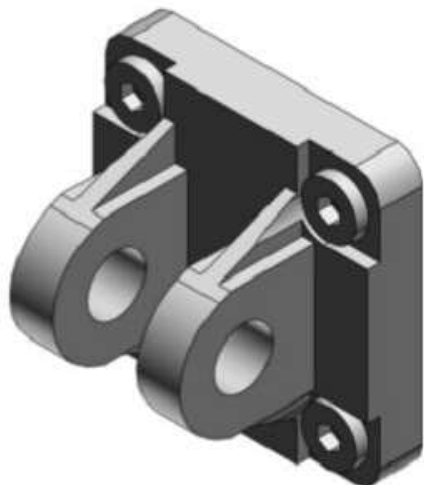

Najszerza
oferta
pneumatyki
w Polsce

Szybka dostawa
24 h / 48 h

Biuro Obsługi Klienta
+48 71 799 45 81

Zawias podwójny (MB-D04) - SMC

Numer artykułu SKU:
MB-D04

Numer artykułu producenta:

Czas wysyłki: Do 5-7 dni

OPIS PRODUKTU

DANE TECHNICZNE

Nr kat.

MB-D04