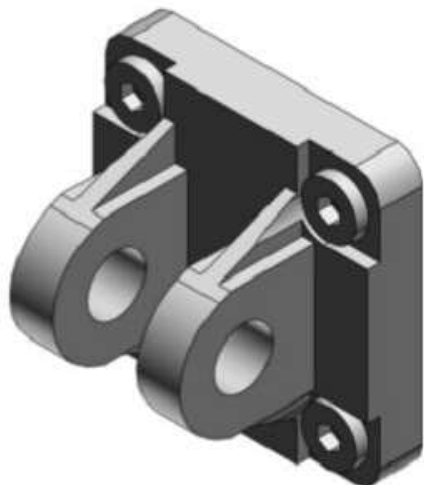

Najszerza
oferta
pneumatyki
w Polsce

Szybka dostawa
24 h / 48 h

Biuro Obsługi Klienta
+48 71 799 45 81

Zawias podwójny, średnica 63 (MB-D06) - SMC

Numer artykułu SKU:
MB-D06

Numer artykułu producenta:

Czas wysyłki: Do 5-7 dni

OPIS PRODUKTU

DANE TECHNICZNE

Nr kat.

MB-D06