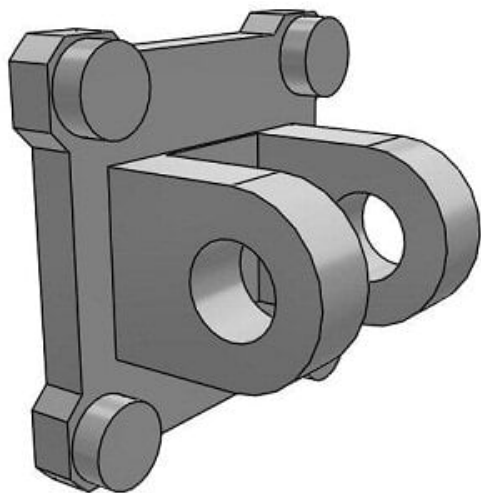

Zawias podwójny, średnica 30 (MQ-D040) - SMC

Numer artykułu SKU:
MQ-D040

Numer artykułu producenta:

Czas wysyłki: 5 tygodni

OPIS PRODUKTU

Dane techniczne

Symbol MQ (Do śr. tłoka $\varnothing 25, 30$ mm)
Sposób montażu D (Ucho podwójne)
Do śr. tłoka 040 (Do śr. tłoka $\varnothing 30$ mm)

DANE TECHNICZNE

Sposób montażu	D (ucho podwójne)	Nr kat.	MQ-D040
Symbol	MQ (do średnicy tłoka D25 i D30)		
Do siłownika o średnicy tłoka	040 (30 mm)		