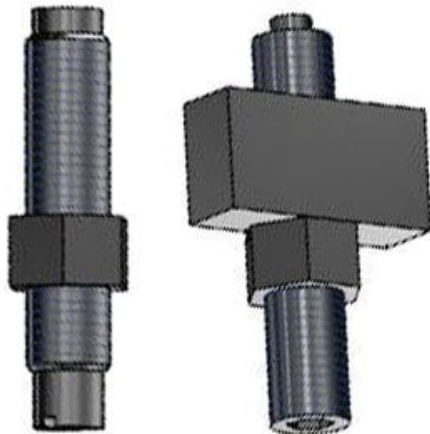

Regulator skoku do stołu powietrznego MXQ (MXQA-CS12-X11) - SMC

**Numer artykułu SKU:
MXQA-CS12-X11**

Numer artykułu producenta:

Czas wysyłki: 4 tygodnie

OPIS PRODUKTU

DANE TECHNICZNE

Nr kat.

MXQA-CS12-X11