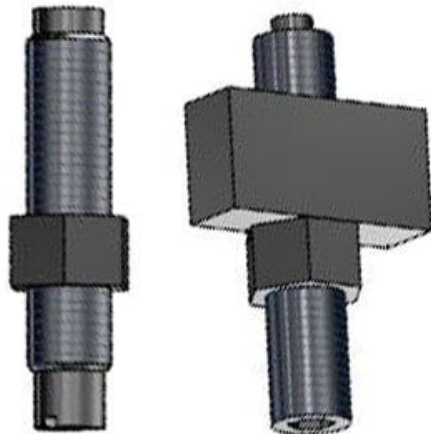

Regulator skoku do stołu powietrznego MXQ (MXQA-CS20-X12) - SMC

Numer artykułu SKU:
MXQA-CS20-X12

Numer artykułu producenta:

Czas wysyłki: 4 tygodnie

OPIS PRODUKTU

Dane techniczne

Typ regulatora	Metalowy ogranicznik końca skoku wysuwu z zderzakiem
Średnica tłoka	Średnica otworu 20 mm
Płyta montażowa	Bez płyty montażowej
Wykonanie na zamówienie	Długi śruba regulacyjna (zakres regulacji dłuższy o 20 mm)