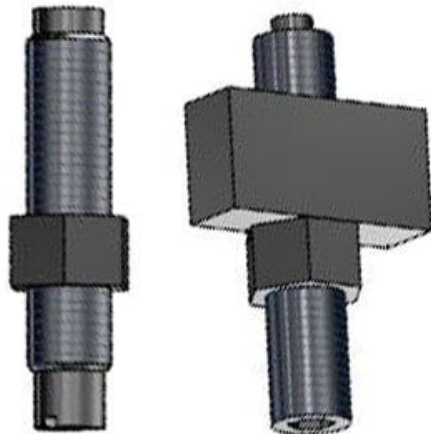

Regulator skoku do stołu powietrznego MXQ (MXQA-CT20-X11) - SMC

**Numer artykułu SKU:
MXQA-CT20-X11**

Numer artykułu producenta:

Czas wysyłki: 4 tygodnie

OPIS PRODUKTU

DANE TECHNICZNE

Nr kat.

MXQA-CT20-X11