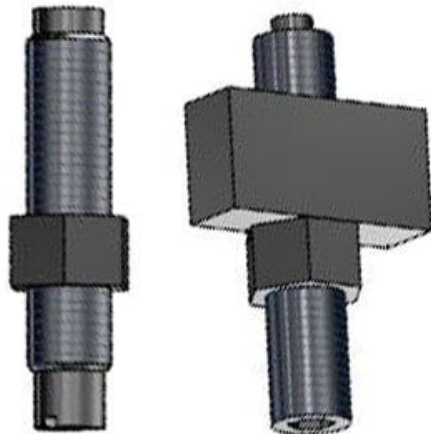

Regulator skoku do stołu powietrznego (MXQA-DT20) - SMC

Numer artykułu SKU:
MXQA-DT20

Numer artykułu producenta:

Czas wysyłki: 7 tygodni

OPIS PRODUKTU

Dane techniczne

Model MXQA-DT20 (Do wielkości MXQ16B, MXQ20A)

DANE TECHNICZNE

Model	MXQA-DT20 (do wielkości MXQ16B, MXQ20A)	Nr kat.	MXQA-DT20
-------	---	---------	-----------