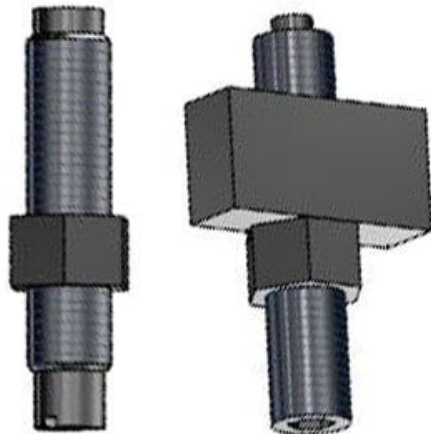

Regulator skoku do stołu powietrznego MXQA (MXQA-AS20) - SMC

Numer artykułu SKU:
MXQA-AS20

Numer artykułu producenta:

Czas wysyłki: Do 5-7 dni

OPIS PRODUKTU

Dane techniczne

Modell MXQA-AS20 (Do wielkości MXQ16B, MXQ20A)

DANE TECHNICZNE

Model	MXQA-AS20 (do wielkości MXQ16B, MXQ20A)	Nr kat.	MXQA-AS20
-------	---	---------	-----------