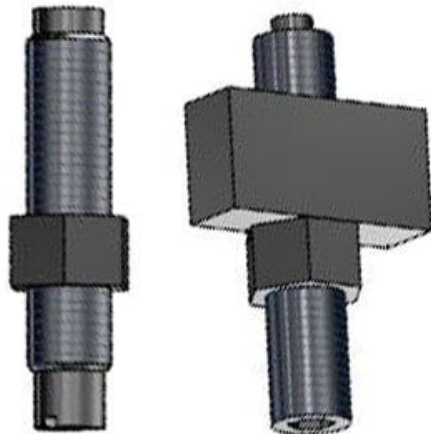

Regulator skoku do stołu powietrznego MXQ (MXQA-JT20P) - SMC

Numer artykułu SKU:
MXQA-JT20P

Numer artykułu producenta:

Czas wysyłki: Do 5-7 dni

OPIS PRODUKTU

Dane techniczne

Modell MXQA-JT20P (Do wielkości MXQ16B, MXQ20A)

DANE TECHNICZNE

Model	MXQA-JT20P (do wielkości MXQ16B, MXQ20A)	Nr kat.	MXQA-JT20P
-------	--	---------	------------