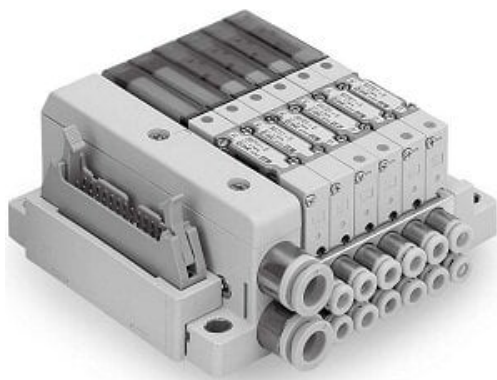

## Rozdzielacz do S0700, 22 stanowiska (SS0751-22C4C8PD3-KS) - SMC

**Numer artykułu SKU:**  
**SS0751-22C4C8PD3-KS**

Numer artykułu producenta:  
-----

Czas wysyłki: 7 tygodni

### OPIS PRODUKTU

## Dane techniczne

Ilość stanowisk	22 stanowisk
Wielkość przyłączy pneumatycznych	C4 (Przyłącza wtykowe $\varnothing 4$ )
Wielkość przyłączy P, R	C8 (Przyłącza wtykowe $\varnothing 8$ )
Typ	PD3 (Wtyk kabla płaskiego (26-pinowy), z kablem 5,0 m)
Opcja 1	K [Specjalne wykonanie okablowania (nie dotyczy podwójnego okablowania)]
Opcja 2	S (Tłumik)

### DANE TECHNICZNE

Typ	PD3 (wtyk kabla płaskiego (26-pinowy), z kablem 5,0 m)
Ilość stanowisk	22 stanowiska
Opcja 1	K (specjalne okablowanie, nie dotyczy podwójnego okablowania)
Opcja 2	S (tłumik)
Wielkość przyłączy P, R	C8 (złączki wtykowe średnica D8)
Wielkość przyłączy pneumatycznych	C4 (złączki wtykowe średnica D4)