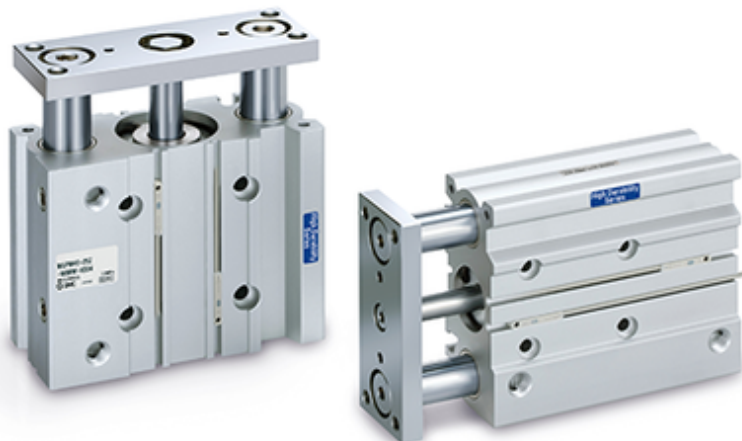

## Siłownik kompaktowy prowadzący, średnica 40, skok 70 (MGPM40-70Z-M9BSDPC) - SMC

**Numer artykułu SKU:  
MGPM40-70Z-M9BSDPC**

Numer artykułu producenta:  
-----

Tylko na zamówienie