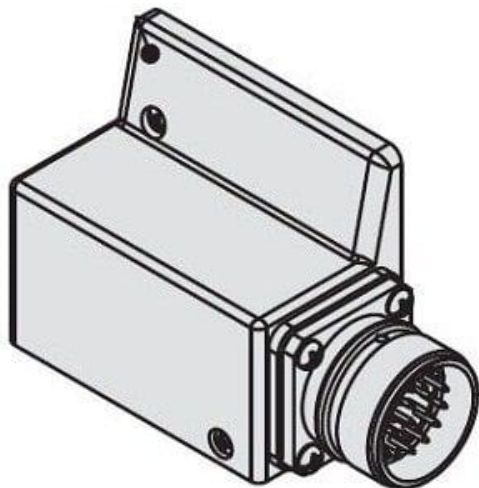

Najszersza
oferta
pneumatyki
w Polsce

Szybka dostawa
24 h / 48 h

Biuro Obsługi Klienta
+48 71 799 45 81

Złącze elektryczne, okrągłe (SY30M-14-5A) - SMC

Numer artykułu SKU:
SY30M-14-5A

Numer artykułu producenta:

Czas wysyłki: Do 3-5 dni

OPIS PRODUKTU

DANE TECHNICZNE

Nr kat.

SY30M-14-5A