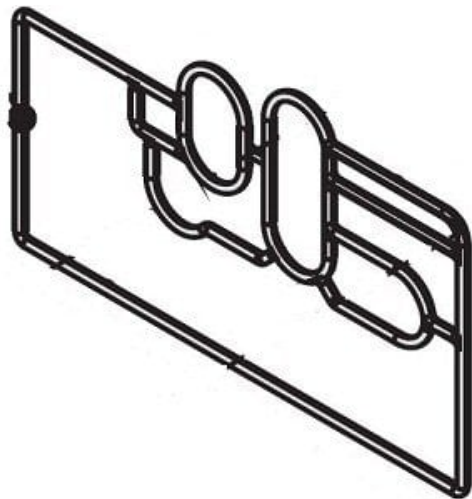

Najszersza
oferta
pneumatyki
w Polsce

Szybka dostawa
24 h / 48 h

Biuro Obsługi Klienta
+48 71 799 45 81

Uszczelka bloku rozdzielczego (SY30M-9-2) - SMC

Numer artykułu SKU:
SY30M-9-2

Numer artykułu producenta:

Czas wysyłki: Do 5-7 dni

OPIS PRODUKTU

DANE TECHNICZNE

Nr kat.

SY30M-9-2