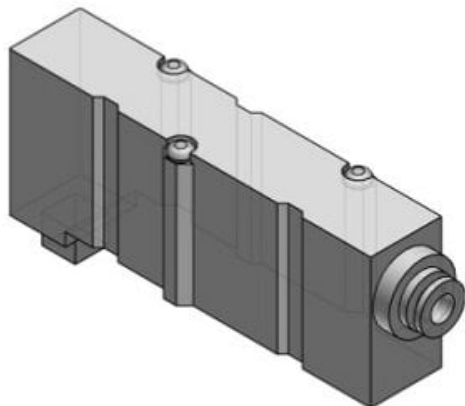

Najszerza
oferta
pneumatyki
w Polsce

Szybka dostawa
24 h / 48 h

Biuro Obsługi Klienta
+48 71 799 45 81

Blok zasilania SY3000 (SY30M-78-1A-C6) - SMC

Numer artykułu SKU:
SY30M-78-1A-C6

Numer artykułu producenta:

Czas wysyłki: Do 3-5 dni

OPIS PRODUKTU

DANE TECHNICZNE

Nr kat.

SY30M-78-1A-C6