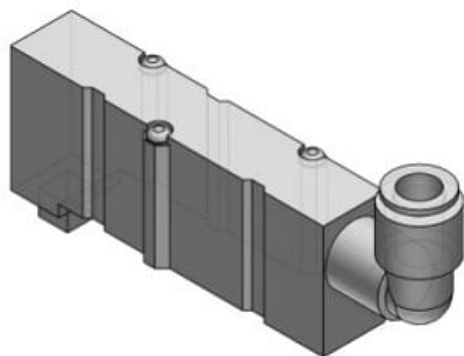

Najszerza
oferta
pneumatyki
w Polsce

Szybka dostawa
24 h / 48 h

Biuro Obsługi Klienta
+48 71 799 45 81

Blok zasilania SY3000 (SY30M-78-2A-L6) - SMC

**Numer artykułu SKU:
SY30M-78-2A-L6**

Numer artykułu producenta:

Czas wysyłki: 6 tygodni

OPIS PRODUKTU

DANE TECHNICZNE

Nr kat.

SY30M-78-2A-L6