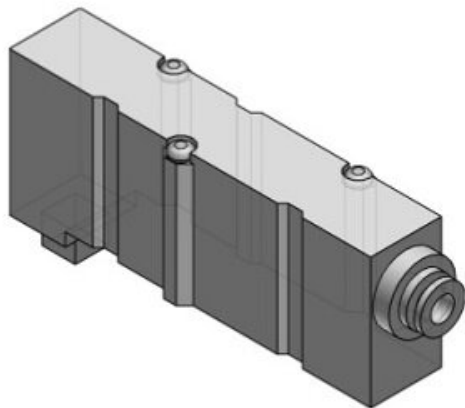

## Blok wydechowy (SY30M-79-1A-C6) - SMC

**Numer artykułu SKU:**  
**SY30M-79-1A-C6**

Numer artykułu producenta:  
-----

Czas wysyłki: 24-48h