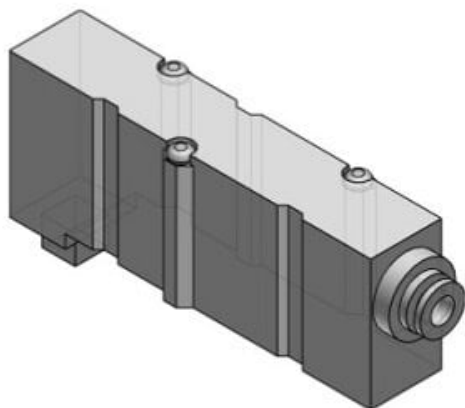

## Blok wydechowy (SY30M-79-1A-N7) - SMC

**Numer artykułu SKU:**  
**SY30M-79-1A-N7**

Numer artykułu producenta:  
-----

Czas wysyłki: 5 tygodni