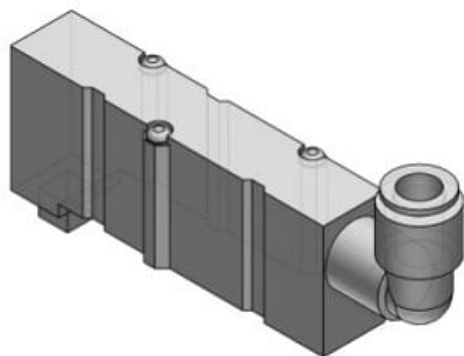

Najszerza
oferta
pneumatyki
w Polsce

Szybka dostawa
24 h / 48 h

Biuro Obsługi Klienta
+48 71 799 45 81

Blok wydechowy (SY30M-79-2A-L6) - SMC

Numer artykułu SKU:
SY30M-79-2A-L6

Numer artykułu producenta:

Czas wysyłki: 6 tygodni

OPIS PRODUKTU

DANE TECHNICZNE

Nr kat.

SY30M-79-2A-L6