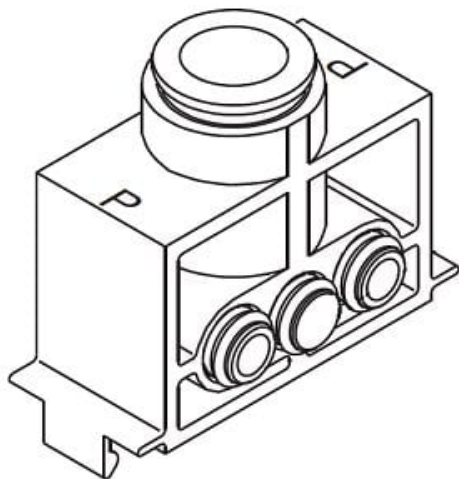

Najszerza
oferta
pneumatyki
w Polsce

Szybka dostawa
24 h / 48 h

Biuro Obsługi Klienta
+48 71 799 45 81

Blok zasilający indywidualny (SY5000-54-1C-Q) - SMC

Numer artykułu SKU:
SY5000-54-1C-Q

Numer artykułu producenta:

Czas wysyłki: Do 3-5 dni

OPIS PRODUKTU

DANE TECHNICZNE

Nr kat.

SY5000-54-1C-Q