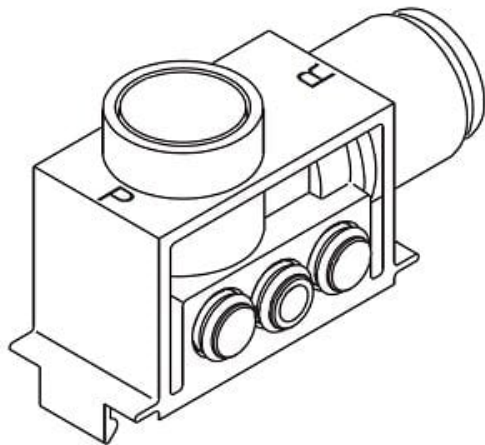

## Blok wydechowy (SY5000-55-1B-Q) - SMC

**Numer artykułu SKU:**  
**SY5000-55-1B-Q**

Numer artykułu producenta:  
-----

Czas wysyłki: 7 tygodni